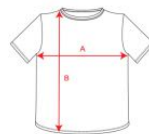

ROLY[®]

CASUAL COLLECTION SUMMER

ATOMIC 150 CA6424

DESCRIPCIÓN

Camiseta de manga corta, cuello redondo doble. Cubrecosturas reforzado en cuello y hombros, tejido tubular.

COMPOSICIÓN

100% algodón, punto liso, 150 g/m2.

OBSERVACIONES

*Sólo venta en pack y caja.

*Color gris vigoré 58: 85% algodón/15% viscosa.

*Los colores de este modelo pueden diferir del resto aunque tengan el mismo código.

TALLAS

Adultos: S · M · L · XL · XXL · XXXL · XXXXL / Niños:

ESQUEMA

CANTIDADES

Adultos

Caja

Pack

100 ud.

10 ud.

COLORES

TALLAS

Adultos	S	M	L	XL	XXL	XXXL	XXXXL
ANCHO (A)	48cm	50cm	54cm	58cm	62cm	66cm	70cm
ALTO (B)	69cm	71cm	73cm	75cm	77cm	79cm	81cm

*[Medidas desde el contorno 1cm por debajo de las mangas / Medidas desde el punto más alto del hombro hasta el final de la prenda]